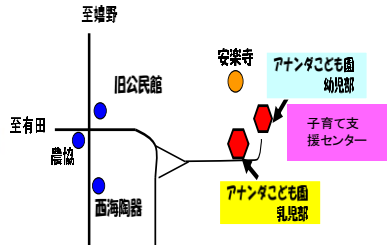

9月さくらんぼだより

令和2年9月発行

アナンダ子ども園子育て支援センター

アナンダ子ども園幼児部の隣の子育て支援センターを利用しています。未就園児さんとお父さん、お母さんがゆっくりと過ごせるような時間を設けていきたいと思ひます。

町内在住の方のみ対象とさせていただきます。

9月のサークルのあそび		
月	水	金
	(2) 絵の具遊び	(4) マーチング見学
(7) 園庭遊び	(9) ポールプール遊び	(11) はさみ遊び
(14) 絵カード遊び	(16) 室内遊び	(18) 室内用砂遊び
(21) お休み	(23) わらべうた遊び	(25) 巧技台遊び
(28) 園庭遊び	(30) クレパス遊び	

さくらんぼサークル

子育て支援センター・園庭
開放日
毎週月・水・金曜日
10:00~12:00

さくらんぼサロン
育児相談も受け付けています。

月2回

決まったテーマの遊びをみんなで楽しんでいますよ。

- ※ 9月 4日(金) 10:00~12:00「マーチング見学」
- ・9月生まれのお誕生会で年長さんのマーチング演奏をききましょう。園庭で披露しますので晴天時のみです。
- ※9月に予定していた「ハーバリウム作成」は、延期します。
- ※お知らせ…今年度は、運動会での未就園児さんの参加種目は、ありません。ご了承下さい。