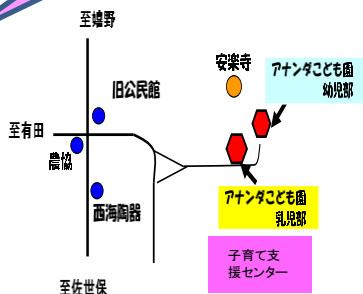

アナンダ子ども園子育て支援事業

ホームページアドレス...<http://ananda.todorokizan.jp/> → 「さくらんぼサークル」 「詳しくはこちら」をご覧ください。メンバーIDとパスワードは、サークルの時に渡します。

2月のサークルのあそび

月曜日	火曜日	水曜日	金曜日
(3)絵カード遊び		(5)クレパス遊び	(7)お休み
(10)振替休日		(12)運動遊び	(14)ボールプール遊び
(17)お休み	(18)新聞遊び	(19)お休み	(21)おひなさま製作
(24)おやすみ		(26)室内用砂遊び	(28)園庭遊び