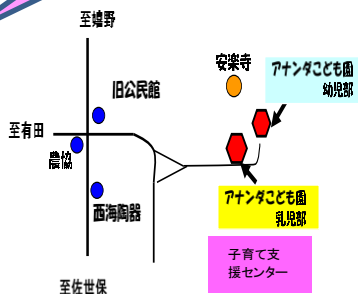

1月さくらんぼだよ!

令和2年1月発行

アナンダ子ども園子育て支援センター

アナンダ子ども園幼児部の隣の子育て支援センターで親子でのサークル活動をしています。

0歳児さんから5歳児さんの未就園児さんとお父さん、お母さんがゆっくりと過ごせるような時間を設けていきたいと思えます。

たくさんの方との出会いを楽しみにしています。

さくらんぼサークル

子育て支援センター・園庭

開放日

毎週月・水・金曜日
10:00~12:00

さくらんぼサロン
育児相談も受け付けています。

月2回

決まったテーマの遊びをみんなで楽しんでいますよ。

アナンダ子ども園子育て支援事業

ホームページアドレス…<http://ananda.todorokizan.jp/>→

「さくらんぼサークル」詳しくはこちらをご覧ください。

※「親子で交通安全教室」

日時：1月22日(水) 10:00~12:00

・川棚の交通安全協会より交通指導員の方々に、乳幼児の交通安全について、チャイルドシートの重要性や道路での注意事項等をわかりやすく話していただきます。

こども園の子どもたちにも年間を通して交通安全指導を楽しくわかりやすくいろいろなパネルや絵を使って指導していただいています。

問い合わせ先

波佐見町金屋郷194 アナンダ子ども園幼児部 Tel0956-85-2615
 波佐見町金屋郷186-1 アナンダ子ども園乳児部 Tel0956-85-3566
 子育て支援センター【月・水・金曜日】10:00~12:00 Tel0956-26-7200