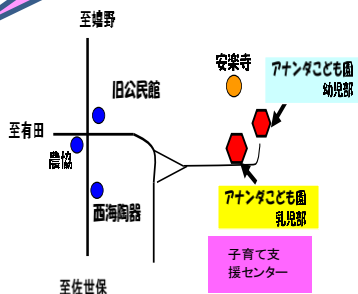

12月さくらんぼだよ!

令和元年12月発行

アナンダこども園子育て支援センター

アナンダこども園幼児部の隣の子育て支援センターでサークル活動をしています。

0歳児さんから5歳児さんの未就園児さんとお父さん、お母さんがゆっくりと過ごせるような時間を設けていきたいと思ひます。

たくさんの方との出会いを楽しみにしています。

さくらんぼサークル

子育て支援センター・園庭
開放日
毎週月・水・金曜日
10:00~12:00

さくらんぼサロン
育児相談も受け付けています。

月2回
決まったテーマの遊びをみんなで楽しんでいますよ。

アナンダこども園子育て支援事業

ホームページアドレス…<http://ananda.todorokizan.jp/>→

「さくらんぼサークル」「詳しくはこちら」をご覧ください。

12月のサークルのあそび		
月	水	金
(2) 園庭遊び	(4) カボチャサンドクッキング	(6) 室内用砂遊び
(9) 折り紙遊び	(11) 親子でふれあい遊び	(13) ボールプール遊び
(16) 粘土遊び	(18) お誕生会に参加する	(20) シール遊び
(23) 絵カード遊び	(25) ブロック遊び	(27) お休み

※「かぼちゃサンドクッキング」

日時：12月4日(水) 10:00~12:00

・栄養士の先生と柔らかくゆでてもらったかぼちゃをパンにはさんでクッキングを楽しみましょう。

場所：アナンダこども園子育て支援センター

持ち物：親子共にエプロン・三角巾(バンダナでも可)

※「こども発表会」

幼児部

日時：12月7日(土) 開場 13:00