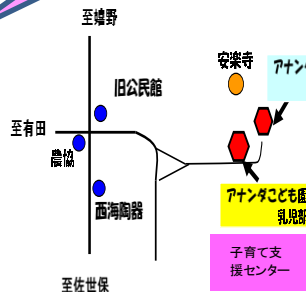

11月さくらんぼだよ!

令和元年11月発行

アナンダこども園子育て支援センター

アナンダこども園幼児部の隣の子育て支援センターでサークルしています。0歳児さんから5歳児さんの未就園児さんとお父さん、お母さんがゆっくりと過ごせるような時間を設けていきたいと思ひます。たくさんの方との出会いを楽しみにしています。

さくらんぼサークル

子育て支援センター・園庭
開放日
毎週月・水・金曜日
10:00~12:00

さくらんぼサロン
育児相談も受け付けています。

月2回

決まったテーマの遊びをみんなで楽しんでいますよ。

アナンダこども園子育て支援事業

ホームページアドレス…<http://ananda.todorokizan.jp/>→
「さくらんぼサークル」詳しくはこちらをご覧ください。

11月のサークルのあそび

月	水	金
(4) おやすみ	(6) 誕生会に参加	(1) お店屋さんごっこ
(11) 園庭遊び	(13) 新聞遊び	(8) 親子で観劇
(18) 秋のお散歩	(20) 絵の具遊び	(15) ボールプール遊び
(25) 絵カード遊び	(27) 小麦粉粘土遊び	(22) 室内用砂遊び
		(29) 巧技台遊び

※「入園希望者見学会」

アナンダこども園では、令和二年度の新入園児さんを募集します。

下記の2日間で見学及び質問に応じます。予約不要ですので皆さんお気軽においで下さい。

日時: 11月1日(金)10:00~11:00 幼児部は、お店屋さんごっこの参加

・アナンダこども園発行のお金でゲームをしたり手作りおもちゃの買い物を楽しみましょう
その後乳児部は、各クラス見学

11月8日(金)10:00~10:30 劇団「はぐるま座」大型ペープサート観劇及び園内見学