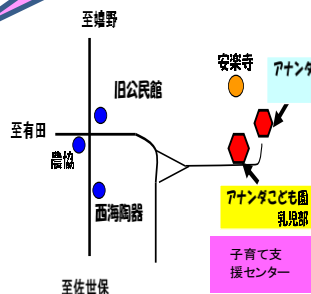

10月さくらんぼだよ!

令和2年10月発行

アナンダこども園子育て支援センター

アナンダこども園幼児部の隣の子育て支援センターで0歳児さんから5歳児さんの未就園児さんとお父さん、お母さんがゆっくりと過ごせるような時間を設けています。たくさんの方との出会いを楽しみにしています。

対象は、町内在住の方のみです。

さくらんぼサークル

子育て支援センター・園庭
開放日
毎週月・水・金曜日
10:00~12:00

さくらんぼサロン
育児相談も受け付けています。

月2回
決まったテーマの遊びをみんなで楽しんでいますよ。

アナンダこども園

子育て支援事業

10月のサークルのあそび

月	水	金
(5) 外遊び	(7) 運動会総練習見学	(9) お休み
(12) 巧技台遊び	(14) 絵の具遊び	(16) ポールプール遊び
(19) お散歩	(21) 公園で遊びましょう	(23) 室内用砂遊び
(26) 絵カード遊び	(28) 小麦粉粘土遊び	(30) 折り紙遊び

※「運動会の総練習を見学しよう」

日時：10月7日(水) 9:30~11:30頃までありますので、見学下さい。

場所：体育センター

アナンダこども園に兄弟姉妹がおられない未就園児さんは、見学の予約が必要となります。2階席での見学となりますが、7組程と考えていますので幼児部に申し込み下さい。

※「公園で一緒に遊びましょう!」

日時：10月21日(水) 10:30~11:30予定

目的地：鴻の巣公園(ふれあい広場)

現地集合、現地解散

- ・事前の申し込みが必要となりますので、10月5日(月)から10月16日(金)までにアナンダこども園幼児部<電話 85-2615>へ申し込み下さい。
- ・持ってくるもの...飲み物・おやつ(食べられる分だけ)・敷物