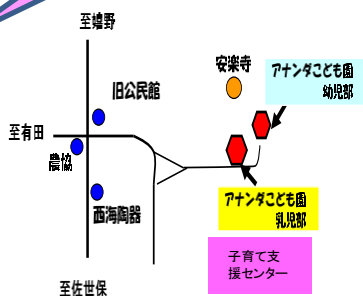

4月さくらんぼだより

平成31年4月発行

アナンダこども園子育て支援センター

アナンダこども園幼児部の隣の子育て支援センターで活動しています。0歳児さんから5歳児さんの未就園児さんとお父さん、お母さんがゆっくりと過ごせるような時間を設けていきたいと思ひます。たくさんの方との出会いを楽しみにしています。

アナンダこども園子育て支援事業

ホームページアドレス…<http://anda.todorokizan.jp/>→

「さくらんぼサークル」詳しくはこちらをご覧ください。

4月のサークルのあそび		
月	水	金
(1)お休み	(3)お休み	(5)お休み
(8)外遊び	(10)シャボン玉遊び	(12)ボールプール遊び
(15)親子ふれあい遊び	(17)絵カード遊び	(19)室内用砂遊び
(22)シール遊び	(24)園庭遊び	(26)巧技台遊び

さくらんぼサークル

子育て支援センター・園庭

開放日

毎週月・水・金曜日
10:00~12:00

さくらんぼサロン
育児相談も受け付けています。

月2回

決まったテーマの遊びをみんなで楽しんでいますよ。

※「乳児部さんの園庭で遊びましょう」

日時：4月24日(水) 10:00~12:00

アナンダこども園の乳児部の園庭で汽車の乗り物に乗ったり、ローラー滑り台で滑ったり楽しく遊びましょう。

受付は、アナンダこども園子育て支援センターです。

※「さくらんぼサークルに遊びに来ませんか」

広い二つの部屋をサークル活動専用の部屋として遊んでいます。色々な活動を計画しています。0歳児さんは、自由に遊んでいますので「ママ友」をつくりに足を運んでみませんか。皆様の笑顔に会えるのを楽しみにお待ちしております。

今年度は、4月8日(月)からです。

問い合わせ先

波佐見町金屋郷194 アナンダこども園幼児部 Tel0956-85-2615
 波佐見町金屋郷186-1 アナンダこども園乳児部 Tel0956-85-3566
 子育て支援センター【月・水・金曜日】10:00~12:00 Tel0956-26-7200